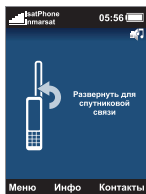

IsatPhone^{PRO}

краткое руководство
пользователя

Компания мобильной спутниковой связи

inmarsat

вставить SIM-карту

- С помощью монеты поверните прорезь винта в вертикальное положение и снимите крышку батареи.
- Если батарея установлена, выньте ее.
- Сдвиньте фиксатор держателя SIM-карты и отщелкните его.
- Убедитесь, что срезанный угол SIM-карты находится слева, и вставьте карту в держатель.
- Установите держатель на место до щелчка и сдвиньте фиксатор в исходное положение.
- Установите батарею, закройте крышку и поверните прорезь винта в горизонтальное положение.

зарядить батарею

Подключите зарядное устройство к источнику питания, а разъем micro USB – к соответствующему порту в основании телефона.

ВКЛЮЧИТЬ

Удерживайте красную клавишу , пока не включится подсветка экрана. При первом использовании телефона воспользуйтесь навигационными клавишами управления для выбора нужного языка и часового пояса. Для выключения удерживайте красную клавишу , пока подсветка экрана не отключится.

обеспечить связь со спутником

Расположитесь снаружи помещения в таком месте, где имеется свободный обзор неба, а антенна телефона может быть направлена вверх. После соединения со спутником в верхней левой части экрана появится надпись 'Inmarsat'. Для того, чтобы звонить и принимать звонки, необходимо минимум 2 деления шкалы уровня сигнала.