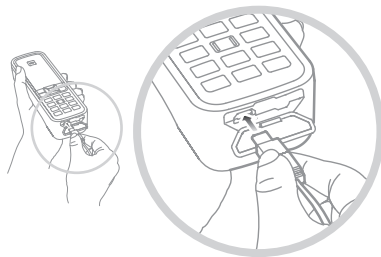

IsatPhone^{PRO}

краткое руководство
пользователя

Компания мобильной спутниковой связи

inmarsat

вставить SIM-карту

- С помощью монеты поверните прорезь винта в вертикальное положение и снимите крышку батареи.
- Если батарея установлена, выньте ее.
- Сдвиньте фиксатор держателя SIM-карты и отщелкните его.
- Убедитесь, что срезанный угол SIM-карты находится слева, и вставьте карту в держатель.
- Установите держатель на место до щелчка и сдвиньте фиксатор в исходное положение.
- Установите батарею, закройте крышку и поверните прорезь винта в горизонтальное положение.

зарядить батарею

Подключите зарядное устройство к источнику питания, а разъем micro USB – к соответствующему порту в основании телефона.

ВКЛЮЧИТЬ

Удерживайте красную клавишу , пока не включится подсветка экрана. При первом использовании телефона воспользуйтесь навигационными клавишами управления для выбора нужного языка и часового пояса. Для выключения удерживайте красную клавишу , пока подсветка экрана не отключится.

обеспечить связь со спутником

Расположитесь снаружи помещения в таком месте, где имеется свободный обзор неба, а антенна телефона может быть направлена вверх. После соединения со спутником в верхней левой части экрана появится надпись 'Inmarsat'. Для того, чтобы звонить и принимать звонки, необходимо минимум 2 деления шкалы уровня сигнала.