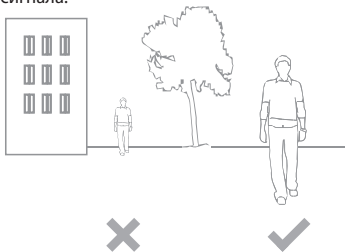

IsatPhone^{PRO}

краткое руководство
пользователя

Компания мобильной спутниковой связи

inmarsat

вставить SIM-карту

- С помощью монеты поверните прорезь винта в вертикальное положение и снимите крышку батареи.
- Если батарея установлена, выньте ее.
- Сдвиньте фиксатор держателя SIM-карты и отщелкните его.
- Убедитесь, что срезанный угол SIM-карты находится слева, и вставьте карту в держатель.
- Установите держатель на место до щелчка и сдвиньте фиксатор в исходное положение.
- Установите батарею, закройте крышку и поверните прорезь винта в горизонтальное положение.

зарядить батарею

Подключите зарядное устройство к источнику питания, а разъем micro USB – к соответствующему порту в основании телефона.

ВКЛЮЧИТЬ

Удерживайте красную клавишу , пока не включится подсветка экрана. При первом использовании телефона воспользуйтесь навигационными клавишами управления для выбора нужного языка и часового пояса. Для выключения удерживайте красную клавишу , пока подсветка экрана не отключится.

обеспечить связь со спутником

Расположитесь снаружи помещения в таком месте, где имеется свободный обзор неба, а антенна телефона может быть направлена вверх. После соединения со спутником в верхней левой части экрана появится надпись 'Inmarsat'. Для того, чтобы звонить и принимать звонки, необходимо минимум 2 деления шкалы уровня сигнала.