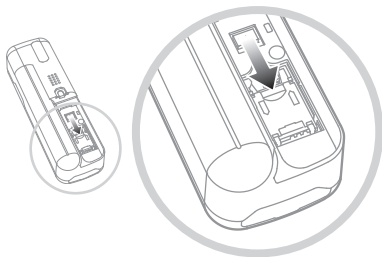

IsatPhone^{PRO}

краткое руководство
пользователя

Компания мобильной спутниковой связи

inmarsat

вставить SIM-карту

- С помощью монеты поверните прорезь винта в вертикальное положение и снимите крышку батареи.
- Если батарея установлена, выньте ее.
- Сдвиньте фиксатор держателя SIM-карты и отщелкните его.
- Убедитесь, что срезанный угол SIM-карты находится слева, и вставьте карту в держатель.
- Установите держатель на место до щелчка и сдвиньте фиксатор в исходное положение.
- Установите батарею, закройте крышку и поверните прорезь винта в горизонтальное положение.

зарядить батарею

Подключите зарядное устройство к источнику питания, а разъем micro USB – к соответствующему порту в основании телефона.

ВКЛЮЧИТЬ

Удерживайте красную клавишу , пока не включится подсветка экрана. При первом использовании телефона воспользуйтесь навигационными клавишами управления для выбора нужного языка и часового пояса. Для выключения удерживайте красную клавишу , пока подсветка экрана не отключится.

обеспечить связь со спутником

Расположитесь снаружи помещения в таком месте, где имеется свободный обзор неба, а антенна телефона может быть направлена вверх. После соединения со спутником в верхней левой части экрана появится надпись 'Inmarsat'. Для того, чтобы звонить и принимать звонки, необходимо минимум 2 деления шкалы уровня сигнала.